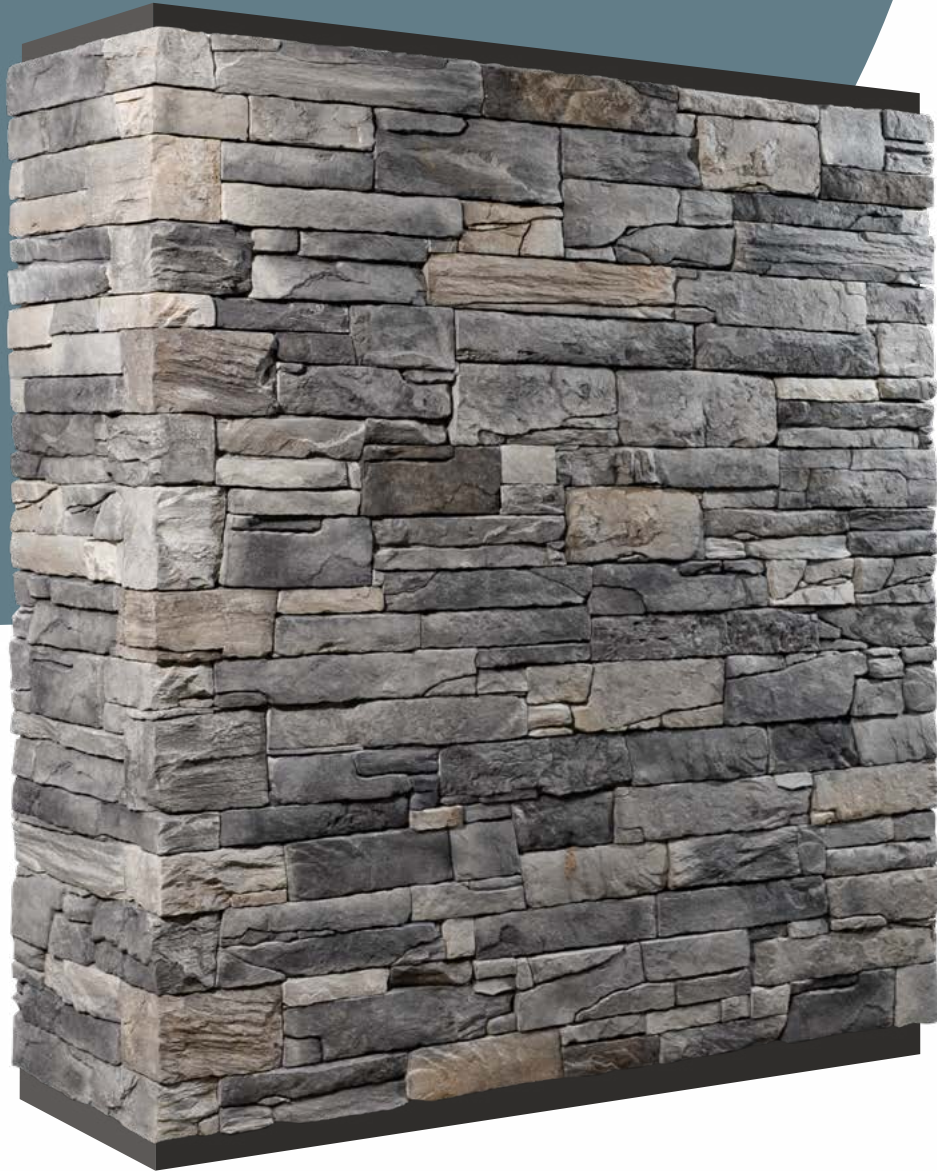

Colore - Colour - Farbe - Couleur

Cenere

Posa - Laying - Verlegung - Pose

A secco / Dry joint / Trockenverlegung / Pose à sec

Stucco - Grout - Mörtel - Coulis

- Modulari -

Posa con fuga

Laying with open joint - Verlegung mit Fuge - Pose avec joint

-

Piatto

Flat size - Fläche Größe - Coins

length: $\approx 15 / 52$ cm
height: $\approx 5-15$ cm

Angoli

Corners - Ecken - Coins

length: $\approx 10 / 23$ cm
height: $\approx 5-15$ cm

Spessore